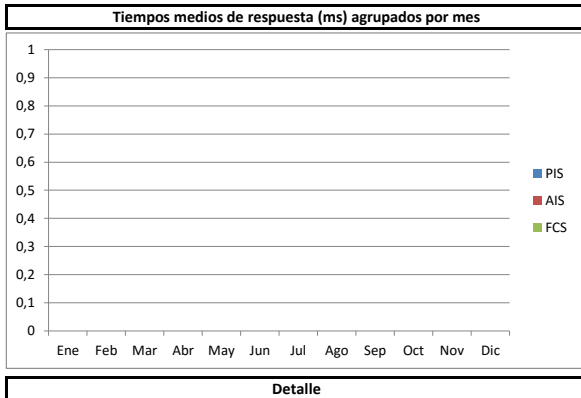

Rendimiento

Interfaz Dedicada

Fecha	PIS	AIS	FCS
23/05/2019	N/A	N/A	N/A
24/05/2019	N/A	N/A	N/A
25/05/2019	N/A	N/A	N/A
26/05/2019	N/A	N/A	N/A
27/05/2019	N/A	N/A	N/A
28/05/2019	N/A	N/A	N/A
29/05/2019	N/A	N/A	N/A
30/05/2019	N/A	N/A	N/A
31/05/2019	N/A	N/A	N/A
01/06/2019	N/A	N/A	N/A
02/06/2019	N/A	N/A	N/A
03/06/2019	N/A	N/A	N/A
04/06/2019	N/A	N/A	N/A
05/06/2019	N/A	N/A	N/A
06/06/2019	N/A	N/A	N/A
07/06/2019	N/A	N/A	N/A
08/06/2019	N/A	N/A	N/A
09/06/2019	N/A	N/A	N/A
10/06/2019	N/A	N/A	N/A
11/06/2019	N/A	N/A	N/A
12/06/2019	N/A	N/A	N/A
13/06/2019	N/A	N/A	N/A
14/06/2019	N/A	N/A	N/A
15/06/2019	N/A	N/A	N/A
16/06/2019	N/A	N/A	N/A
17/06/2019	N/A	N/A	N/A
18/06/2019	N/A	N/A	N/A
19/06/2019	N/A	N/A	N/A
20/06/2019	N/A	N/A	N/A
21/06/2019	N/A	N/A	N/A
22/06/2019	N/A	N/A	N/A
23/06/2019	N/A	N/A	N/A
24/06/2019	N/A	N/A	N/A
25/06/2019	N/A	N/A	N/A
26/06/2019	N/A	N/A	N/A
27/06/2019	N/A	N/A	N/A
28/06/2019	N/A	N/A	N/A
29/06/2019	N/A	N/A	N/A
30/06/2019	N/A	N/A	N/A