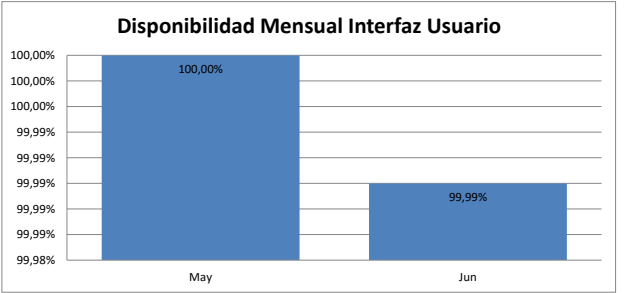

## Interfaz dedicada

Disponibilidad Global agrupada por mes

## Interfaz Usuario

Disponibilidad Global agrupada por mes

Detalle

Fecha	UpTime
23/05/2019	100,00%
24/05/2019	100,00%
25/05/2019	100,00%
26/05/2019	100,00%
27/05/2019	100,00%
28/05/2019	100,00%
29/05/2019	100,00%
30/05/2019	100,00%
31/05/2019	100,00%
01/06/2019	100,00%
02/06/2019	100,00%
03/06/2019	100,00%
04/06/2019	100,00%
05/06/2019	100,00%
06/06/2019	100,00%
07/06/2019	100,00%
08/06/2019	100,00%
09/06/2019	100,00%
10/06/2019	100,00%
11/06/2019	100,00%
12/06/2019	100,00%
13/06/2019	100,00%
14/06/2019	100,00%
15/06/2019	100,00%
16/06/2019	100,00%
17/06/2019	100,00%
18/06/2019	100,00%
19/06/2019	100,00%
20/06/2019	100,00%
21/06/2019	100,00%
22/06/2019	100,00%
23/06/2019	100,00%
24/06/2019	100,00%
25/06/2019	100,00%
26/06/2019	100,00%
27/06/2019	100,00%
28/06/2019	100,00%
29/06/2019	100,00%
30/06/2019	100,00%