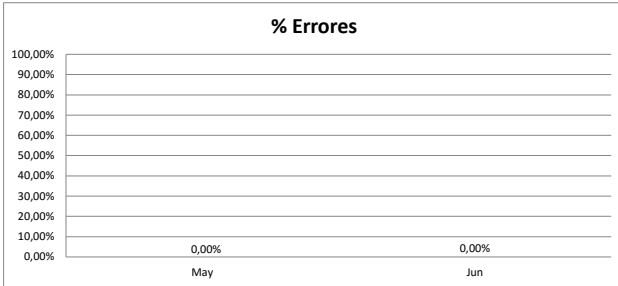

Errores

Interfaz Dedicada

Número de peticiones erróneas agrupadas por mes

Detalle

Fecha	% Errores
23/05/2019	0,00%
24/05/2019	0,00%
25/05/2019	0,00%
26/05/2019	0,00%
27/05/2019	0,00%
28/05/2019	0,00%
29/05/2019	0,00%
30/05/2019	0,00%
31/05/2019	0,00%
01/06/2019	0,00%
02/06/2019	0,00%
03/06/2019	0,00%
04/06/2019	0,00%
05/06/2019	0,00%
06/06/2019	0,00%
07/06/2019	0,00%
08/06/2019	0,00%
09/06/2019	0,00%
10/06/2019	0,00%
11/06/2019	0,00%
12/06/2019	0,00%
13/06/2019	0,00%
14/06/2019	0,00%
15/06/2019	0,00%
16/06/2019	0,00%
17/06/2019	0,00%
18/06/2019	0,00%
19/06/2019	0,00%
20/06/2019	0,00%
21/06/2019	0,00%
22/06/2019	0,00%
23/06/2019	0,00%
24/06/2019	0,00%
25/06/2019	0,00%
26/06/2019	0,00%
27/06/2019	0,00%
28/06/2019	0,00%
29/06/2019	0,00%
30/06/2019	0,00%