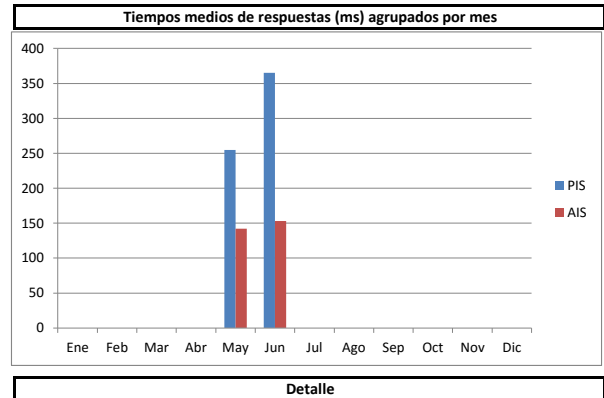

Interfaz Usuario

Fecha	PIS	AIS
23/05/2019	190	145
24/05/2019	195	146
25/05/2019	191	127
26/05/2019	201	128
27/05/2019	503	143
28/05/2019	234	146
29/05/2019	267	144
30/05/2019	229	143
31/05/2019	215	144
01/06/2019	193	129
02/06/2019	191	128
03/06/2019	247	142
04/06/2019	226	153
05/06/2019	425	156
06/06/2019	229	151
07/06/2019	217	150
08/06/2019	199	135
09/06/2019	195	134
10/06/2019	333	143
11/06/2019	549	159
12/06/2019	430	167
13/06/2019	220	168
14/06/2019	215	172
15/06/2019	194	151
16/06/2019	191	146
17/06/2019	455	157
18/06/2019	258	160
19/06/2019	199	162
20/06/2019	203	164
21/06/2019	206	165
22/06/2019	183	150
23/06/2019	206	147
24/06/2019	3591	175
25/06/2019	195	156
26/06/2019	290	155
27/06/2019	190	153
28/06/2019	198	154
29/06/2019	179	144
30/06/2019	178	142