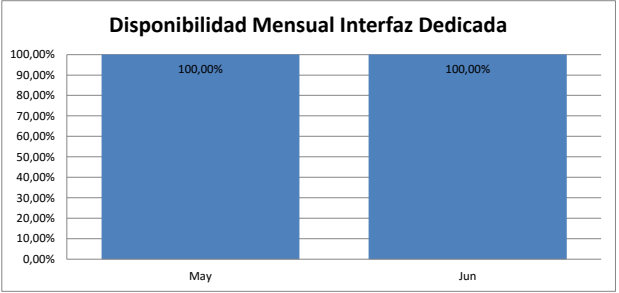

# Disponibilidad

## Interfaz dedicada

Disponibilidad Global agrupada por mes

## Interfaz Usuario

Disponibilidad Global agrupada por mes

Detalle

Fecha	UpTime
23/05/2019	100,00%
24/05/2019	100,00%
25/05/2019	100,00%
26/05/2019	100,00%
27/05/2019	100,00%
28/05/2019	100,00%
29/05/2019	100,00%
30/05/2019	100,00%
31/05/2019	100,00%
01/06/2019	100,00%
02/06/2019	100,00%
03/06/2019	100,00%
04/06/2019	100,00%
05/06/2019	100,00%
06/06/2019	100,00%
07/06/2019	100,00%
08/06/2019	100,00%
09/06/2019	100,00%
10/06/2019	100,00%
11/06/2019	100,00%
12/06/2019	100,00%
13/06/2019	100,00%
14/06/2019	100,00%
15/06/2019	100,00%
16/06/2019	100,00%
17/06/2019	100,00%
18/06/2019	100,00%
19/06/2019	100,00%
20/06/2019	100,00%
21/06/2019	100,00%
22/06/2019	100,00%
23/06/2019	100,00%
24/06/2019	100,00%
25/06/2019	100,00%
26/06/2019	100,00%
27/06/2019	100,00%
28/06/2019	100,00%
29/06/2019	100,00%
30/06/2019	100,00%