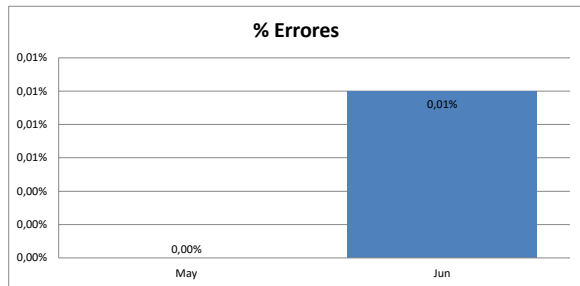

## Interfaz Dedicada

Número de peticiones erróneas agrupadas por mes

Detalle

Fecha	% Errores
23/05/2019	0,00%
24/05/2019	0,00%
25/05/2019	0,00%
26/05/2019	0,00%
27/05/2019	0,00%
28/05/2019	0,00%
29/05/2019	0,00%
30/05/2019	0,00%
31/05/2019	0,00%
01/06/2019	0,00%
02/06/2019	0,00%
03/06/2019	0,00%
04/06/2019	0,00%
05/06/2019	0,00%
06/06/2019	0,00%
07/06/2019	0,00%
08/06/2019	0,00%
09/06/2019	0,00%
10/06/2019	0,00%
11/06/2019	0,00%
12/06/2019	0,00%
13/06/2019	0,00%
14/06/2019	0,00%
15/06/2019	0,00%
16/06/2019	0,00%
17/06/2019	0,00%
18/06/2019	0,00%
19/06/2019	0,00%
20/06/2019	0,00%
21/06/2019	0,00%
22/06/2019	0,00%
23/06/2019	0,00%
24/06/2019	0,00%
25/06/2019	0,00%
26/06/2019	0,00%
27/06/2019	0,00%
28/06/2019	0,00%
29/06/2019	0,00%
30/06/2019	0,00%

## Interfaz Usuario

Número de peticiones erróneas agrupadas por mes

Detalle

Fecha	% Errores
23/05/2019	0,00%
24/05/2019	0,00%
25/05/2019	0,00%
26/05/2019	0,00%
27/05/2019	0,00%
28/05/2019	0,00%
29/05/2019	0,00%
30/05/2019	0,00%
31/05/2019	0,00%
01/06/2019	0,00%
02/06/2019	0,00%
03/06/2019	0,00%
04/06/2019	0,00%
05/06/2019	0,00%
06/06/2019	0,00%
07/06/2019	0,00%
08/06/2019	0,00%
09/06/2019	0,00%
10/06/2019	0,00%
11/06/2019	0,44%
12/06/2019	0,00%
13/06/2019	0,00%
14/06/2019	0,00%
15/06/2019	0,00%
16/06/2019	0,00%
17/06/2019	0,00%
18/06/2019	0,00%
19/06/2019	0,00%
20/06/2019	0,00%
21/06/2019	0,00%
22/06/2019	0,00%
23/06/2019	0,00%
24/06/2019	0,00%
25/06/2019	0,00%
26/06/2019	0,00%
27/06/2019	0,00%
28/06/2019	0,00%
29/06/2019	0,00%
30/06/2019	0,00%