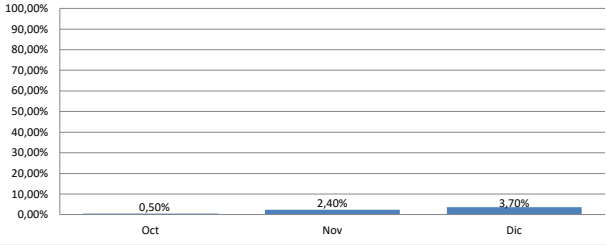

Interfaz Dedicada

Número de peticiones erróneas agrupadas por mes

% Errores

Detalle

Fecha	% Errores
01/10/2019	0,00%
02/10/2019	0,00%
03/10/2019	5,00%
04/10/2019	0,00%
05/10/2019	0,00%
06/10/2019	0,00%
07/10/2019	0,00%
08/10/2019	0,00%
09/10/2019	0,00%
10/10/2019	0,00%
11/10/2019	0,00%
12/10/2019	0,00%
13/10/2019	0,00%
14/10/2019	0,00%
15/10/2019	0,00%
16/10/2019	0,00%
17/10/2019	0,00%
18/10/2019	0,00%
19/10/2019	0,00%
20/10/2019	0,00%
21/10/2019	0,00%
22/10/2019	0,00%
23/10/2019	0,00%
24/10/2019	0,00%
25/10/2019	0,00%
26/10/2019	0,00%
27/10/2019	0,00%
28/10/2019	0,00%
29/10/2019	0,00%
30/10/2019	0,00%
31/10/2019	0,00%
01/11/2019	0,00%
02/11/2019	0,00%
03/11/2019	0,00%
04/11/2019	0,00%
05/11/2019	0,00%
06/11/2019	1,40%
07/11/2019	0,00%
08/11/2019	0,00%
09/11/2019	0,00%
10/11/2019	0,00%
11/11/2019	0,00%
12/11/2019	0,00%
13/11/2019	0,00%
14/11/2019	0,00%
15/11/2019	0,00%
16/11/2019	0,00%
17/11/2019	0,00%
18/11/2019	0,00%
19/11/2019	0,00%
20/11/2019	0,00%
21/11/2019	0,00%
22/11/2019	0,00%
23/11/2019	0,00%
24/11/2019	0,00%
25/11/2019	13,33%
26/11/2019	14,20%
27/11/2019	3,30%
28/11/2019	0,00%
29/11/2019	0,00%
30/11/2019	0,00%
01/12/2019	73,33%
02/12/2019	52,38%
03/12/2019	55,55%
04/12/2019	16,66%
05/12/2019	0,00%
06/12/2019	0,00%
07/12/2019	0,00%
08/12/2019	0,00%
09/12/2019	0,00%
10/12/2019	0,00%
11/12/2019	0,00%
12/12/2019	0,00%
13/12/2019	0,00%
14/12/2019	0,00%
15/12/2019	0,00%
16/12/2019	2,00%
17/12/2019	0,00%
18/12/2019	0,00%
19/12/2019	0,00%
20/12/2019	0,00%
21/12/2019	0,00%
22/12/2019	0,00%
23/12/2019	0,00%
24/12/2019	0,00%
25/12/2019	0,00%
26/12/2019	0,00%
27/12/2019	0,00%
28/12/2019	0,00%
29/12/2019	0,00%
30/12/2019	0,00%
31/12/2019	0,00%