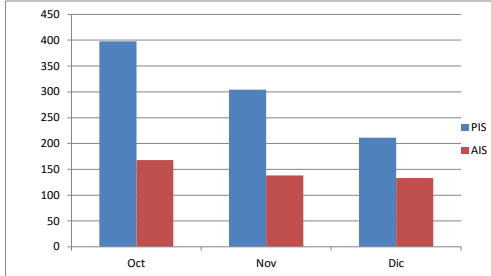

Interfaz Usuario

Tiempos medios de respuestas (ms) agrupados por mes

Detalle

Fecha	PIS	AIS
01/10/2019	801	170
02/10/2019	270	169
03/10/2019	546	175
04/10/2019	238	170
05/10/2019	214	175
06/10/2019	194	148
07/10/2019	1264	155
08/10/2019	234	167
09/10/2019	1368	151
10/10/2019	221	149
11/10/2019	263	156
12/10/2019	191	140
13/10/2019	199	142
14/10/2019	287	155
15/10/2019	217	152
16/10/2019	202	154
17/10/2019	202	155
18/10/2019	196	154
19/10/2019	182	148
20/10/2019	179	139
21/10/2019	193	150
22/10/2019	186	149
23/10/2019	212	153
24/10/2019	218	152
25/10/2019	199	152
26/10/2019	177	146
27/10/2019	180	137
28/10/2019	641	154
29/10/2019	666	465
30/10/2019	382	157
31/10/2019	334	156
01/11/2019	167	133
02/11/2019	173	142
03/11/2019	169	130
04/11/2019	1141	158
05/11/2019	238	160
06/11/2019	249	162
07/11/2019	200	156
08/11/2019	191	156
09/11/2019	177	147
10/11/2019	172	138
11/11/2019	285	145
12/11/2019	524	146
13/11/2019	960	142
14/11/2019	199	138
15/11/2019	255	137
16/11/2019	186	138
17/11/2019	173	130
18/11/2019	216	148
19/11/2019	653	137
20/11/2019	163	141
21/11/2019	162	126
22/11/2019	160	127
23/11/2019	148	121
24/11/2019	151	110
25/11/2019	591	128
26/11/2019	221	122
27/11/2019	171	125
28/11/2019	166	127
29/11/2019	182	125
30/11/2019	160	120
01/12/2019	146	104
02/12/2019	275	125
03/12/2019	176	132
04/12/2019	204	134
05/12/2019	190	140
06/12/2019	146	114
07/12/2019	152	126
08/12/2019	149	115
09/12/2019	340	207
10/12/2019	209	130
11/12/2019	173	136
12/12/2019	172	140
13/12/2019	167	140
14/12/2019	157	132
15/12/2019	149	121
16/12/2019	366	137
17/12/2019	273	136
18/12/2019	192	134
19/12/2019	632	134
20/12/2019	169	137
21/12/2019	159	131
22/12/2019	154	121
23/12/2019	179	132
24/12/2019	163	131
25/12/2019	150	113
26/12/2019	168	129
27/12/2019	183	136
28/12/2019	155	125
29/12/2019	153	118
30/12/2019	244	143
31/12/2019	165	132