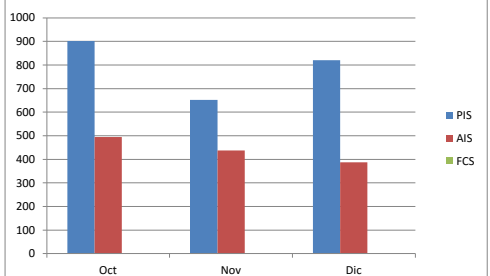

Interfaz Dedicada

Tiempos medios de respuesta (ms) agrupados por mes

Detalle

Fecha	PIS	AIS	FCS
01/10/2019		480	
02/10/2019		596	
03/10/2019	923	616	
04/10/2019		521	
05/10/2019			
06/10/2019			
07/10/2019	1019	1553	
08/10/2019	1441	559	
09/10/2019	882	590	
10/10/2019	868	452	
11/10/2019	45	385	
12/10/2019		48	
13/10/2019		469	
14/10/2019		36	
15/10/2019	1562	25	
16/10/2019	1370	35	
17/10/2019	771	369	
18/10/2019	925	556	
19/10/2019		49	
20/10/2019	979	55	
21/10/2019		34	
22/10/2019	1510	26	
23/10/2019		423	
24/10/2019	28	376	
25/10/2019	718	78	
26/10/2019	608	53	
27/10/2019		34	
28/10/2019	951	782	
29/10/2019	890	37	
30/10/2019	822	307	
31/10/2019	832	828	
01/11/2019	653		
02/11/2019			
03/11/2019	629		
04/11/2019	617		
05/11/2019	744	429	
06/11/2019	909	409	
07/11/2019	589	21	
08/11/2019	647		
09/11/2019	753		
10/11/2019	296		
11/11/2019	639	472	
12/11/2019	749	457	
13/11/2019	597	405	
14/11/2019	1141	525	
15/11/2019	757	1067	
16/11/2019	690		
17/11/2019	745		
18/11/2019	682	306	
19/11/2019	421	464	
20/11/2019	528	751	
21/11/2019	232	422	
22/11/2019	712	267	
23/11/2019		74	
24/11/2019		103	
25/11/2019		273	
26/11/2019		188	
27/11/2019		548	
28/11/2019		124	
29/11/2019		160	
30/11/2019		118	
01/12/2019		147	
02/12/2019		429	
03/12/2019		137	
04/12/2019		688	
05/12/2019	971	448	
06/12/2019	1061	119	
07/12/2019	778	14	
08/12/2019	1681		
09/12/2019	889		
10/12/2019		921	
11/12/2019	828	311	
12/12/2019	1094	370	
13/12/2019	864	767	
14/12/2019	1048		
15/12/2019	869		
16/12/2019	1004	378	
17/12/2019	935	23	
18/12/2019		390	
19/12/2019	638	573	
20/12/2019	598		
21/12/2019	913		
22/12/2019	664		
23/12/2019	762	237	
24/12/2019	610		
25/12/2019	560		
26/12/2019	628	292	
27/12/2019	799		
28/12/2019	727		
29/12/2019	661		
30/12/2019	733	356	
31/12/2019	588