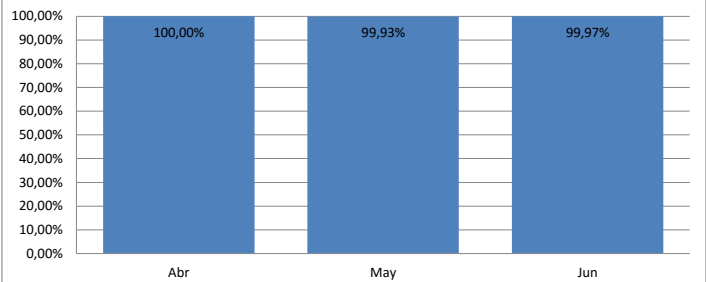

Interfaz Usuario

Disponibilidad Global agrupada por mes

Disponibilidad Mensual Interfaz Usuario

Detalle

Fecha	UpTime
01/04/2020	100,00%
02/04/2020	100,00%
03/04/2020	100,00%
04/04/2020	100,00%
05/04/2020	100,00%
06/04/2020	100,00%
07/04/2020	100,00%
08/04/2020	100,00%
09/04/2020	100,00%
10/04/2020	100,00%
11/04/2020	100,00%
12/04/2020	100,00%
13/04/2020	100,00%
14/04/2020	100,00%
15/04/2020	100,00%
16/04/2020	100,00%
17/04/2020	100,00%
18/04/2020	100,00%
19/04/2020	100,00%
20/04/2020	100,00%
21/04/2020	100,00%
22/04/2020	100,00%
23/04/2020	100,00%
24/04/2020	100,00%
25/04/2020	100,00%
26/04/2020	100,00%
27/04/2020	100,00%
28/04/2020	100,00%
29/04/2020	100,00%
30/04/2020	100,00%
01/05/2020	100,00%
02/05/2020	100,00%
03/05/2020	100,00%
04/05/2020	100,00%
05/05/2020	100,00%
06/05/2020	100,00%
07/05/2020	100,00%
08/05/2020	100,00%
09/05/2020	100,00%
10/05/2020	100,00%
11/05/2020	100,00%
12/05/2020	100,00%
13/05/2020	100,00%
14/05/2020	100,00%
15/05/2020	87,93%
16/05/2020	100,00%
17/05/2020	100,00%
18/05/2020	100,00%
19/05/2020	100,00%
20/05/2020	100,00%
21/05/2020	100,00%
22/05/2020	100,00%
23/05/2020	100,00%
24/05/2020	100,00%
25/05/2020	100,00%
26/05/2020	100,00%
27/05/2020	100,00%
28/05/2020	100,00%
29/05/2020	100,00%
30/05/2020	100,00%
31/05/2020	100,00%
01/06/2020	100,00%
02/06/2020	100,00%