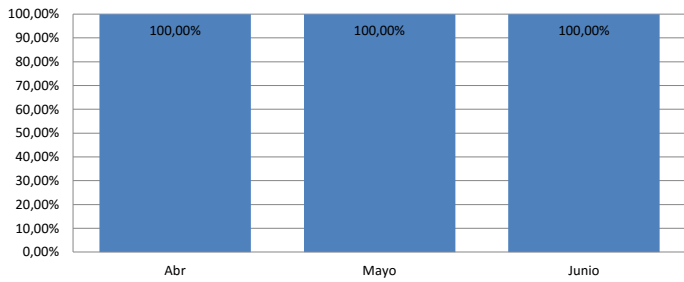

Interfaz dedicada

Disponibilidad Global agrupada por mes

Disponibilidad Mensual Interfaz Dedicada

Detalle

Fecha	UpTime
01/04/2020	100,00%
02/04/2020	100,00%
03/04/2020	100,00%
04/04/2020	100,00%
05/04/2020	100,00%
06/04/2020	100,00%
07/04/2020	100,00%
08/04/2020	100,00%
09/04/2020	100,00%
10/04/2020	100,00%
11/04/2020	100,00%
12/04/2020	100,00%
13/04/2020	100,00%
14/04/2020	100,00%
15/04/2020	100,00%
16/04/2020	100,00%
17/04/2020	100,00%
18/04/2020	100,00%
19/04/2020	100,00%
20/04/2020	100,00%
21/04/2020	100,00%
22/04/2020	100,00%
23/04/2020	100,00%
24/04/2020	100,00%
25/04/2020	100,00%
26/04/2020	100,00%
27/04/2020	100,00%
28/04/2020	100,00%
29/04/2020	100,00%
30/04/2020	100,00%
01/05/2020	100,00%
02/05/2020	100,00%
03/05/2020	100,00%
04/05/2020	100,00%
05/05/2020	100,00%
06/05/2020	100,00%
07/05/2020	100,00%
08/05/2020	100,00%
09/05/2020	100,00%
10/05/2020	100,00%
11/05/2020	100,00%
12/05/2020	100,00%
13/05/2020	100,00%
14/05/2020	100,00%
15/05/2020	100,00%
16/05/2020	100,00%
17/05/2020	100,00%
18/05/2020	100,00%
19/05/2020	100,00%
20/05/2020	100,00%
21/05/2020	100,00%
22/05/2020	100,00%
23/05/2020	100,00%
24/05/2020	100,00%
25/05/2020	100,00%
26/05/2020	100,00%
27/05/2020	100,00%
28/05/2020	100,00%
29/05/2020	100,00%
30/05/2020	100,00%
31/05/2020	100,00%
01/06/2020	100,00%
02/06/2020	100,00%