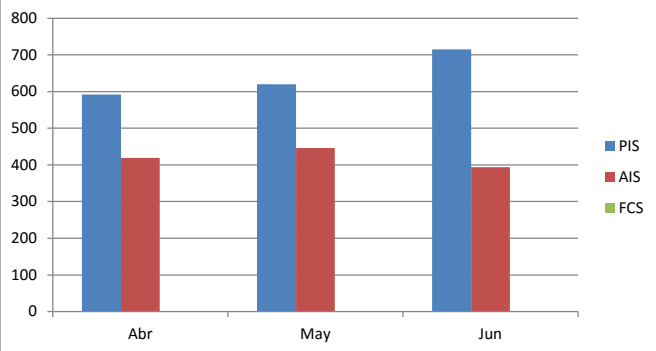

Interfaz Dedicada

Tiempos medios de respuesta (ms) agrupados por mes

Detalle

Fecha	PIS	AIS	FCS
01/04/2020	579	407	
02/04/2020	683	401	
03/04/2020	467	420	
04/04/2020		373	
05/04/2020	726		
06/04/2020	507	480	
07/04/2020	710	408	
08/04/2020	815	423	
09/04/2020	572	408	
10/04/2020		403	
11/04/2020	605	375	
12/04/2020	776	401	
13/04/2020		517	
14/04/2020	675	404	
15/04/2020	569	421	
16/04/2020	535	381	
17/04/2020	518	384	
18/04/2020	455	380	
19/04/2020	640	421	
20/04/2020	469	522	
21/04/2020	736	383	
22/04/2020	737	554	
23/04/2020	576	457	
24/04/2020	437	484	
25/04/2020	598	443	
26/04/2020	665	518	
27/04/2020	522	398	
28/04/2020	722	496	
29/04/2020	572	442	
30/04/2020	586	416	
01/05/2020	540	517	
02/05/2020	465	457	
03/05/2020	481	535	
04/05/2020	600	1200	
05/05/2020	707	448	
06/05/2020	778	519	
07/05/2020	462	482	
08/05/2020	610	424	
09/05/2020		469	
10/05/2020		439	
11/05/2020	922	527	
12/05/2020	770	449	
13/05/2020	511	396	
14/05/2020	502	396	
15/05/2020	598	411	
16/05/2020	580	471	
17/05/2020		464	
18/05/2020	1548	518	
19/05/2020	639	489	
20/05/2020	459	472	
21/05/2020	907	443	
22/05/2020	802	373	
23/05/2020	674	393