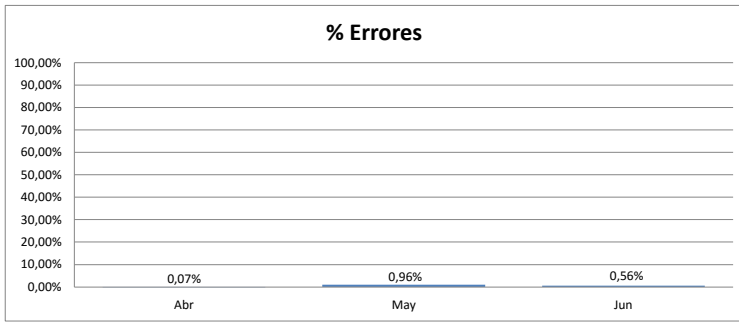

Interfaz Dedicada

Número de peticiones erróneas agrupadas por mes

Detalle

Fecha	% Errores
01/04/2020	0,00%
02/04/2020	0,00%
03/04/2020	0,00%
04/04/2020	0,00%
05/04/2020	0,00%
06/04/2020	0,00%
07/04/2020	0,00%
08/04/2020	0,00%
09/04/2020	0,00%
10/04/2020	0,00%
11/04/2020	0,00%
12/04/2020	0,00%
13/04/2020	0,00%
14/04/2020	0,00%
15/04/2020	0,00%
16/04/2020	0,00%
17/04/2020	0,00%
18/04/2020	0,00%
19/04/2020	0,00%
20/04/2020	0,00%
21/04/2020	0,00%
22/04/2020	0,00%
23/04/2020	0,00%
24/04/2020	1,15%
25/04/2020	0,00%
26/04/2020	0,00%
27/04/2020	0,00%
28/04/2020	0,00%
29/04/2020	0,00%
30/04/2020	0,00%
01/05/2020	0,00%
02/05/2020	0,00%
03/05/2020	0,00%
04/05/2020	9,30%
05/05/2020	0,00%
06/05/2020	0,00%
07/05/2020	0,00%
08/05/2020	0,00%
09/05/2020	0,00%
10/05/2020	0,00%
11/05/2020	0,00%
12/05/2020	0,00%
13/05/2020	0,00%
14/05/2020	0,00%
15/05/2020	6,45%
16/05/2020	0,00%
17/05/2020	0,00%
18/05/2020	0,00%
19/05/2020	0,00%
20/05/2020	5,13%
21/05/2020	0,00%
22/05/2020	0,00%
23/05/2020	0,00%
24/05/2020	0,00%
25/05/2020	4,00%
26/05/2020	0,00%
27/05/2020	0,00%
28/05/2020	0,00%
29/05/2020	0,00%
30/05/2020	2,67%
31/05/2020	0,00%
01/06/2020	2,82%
02/06/2020	0,00%
03/06/2020	2,38%
04/06/2020	0,00%
05/06/2020	0,00%
06/06/2020	0,00%
07/06/2020	0,00%
08/06/2020	0,00%
09/06/2020	0,00%
10/06/2020	0,00%