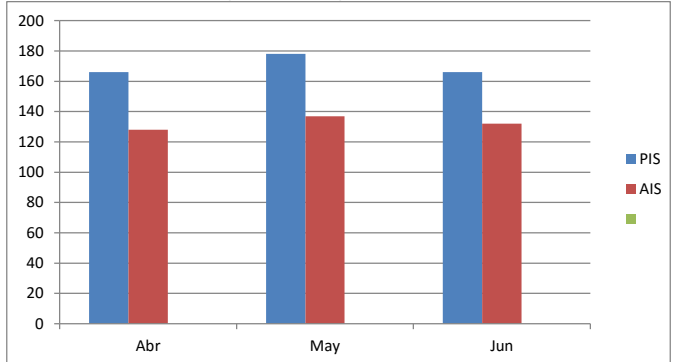

Interfaz Usuario

Tiempos medios de respuestas (ms) agrupados por mes

Detalle

Fecha	PIS	AIS
01/04/2020	243	132
02/04/2020	176	135
03/04/2020	160	135
04/04/2020	137	117
05/04/2020	138	114
06/04/2020	162	129
07/04/2020	156	131
08/04/2020	165	132
09/04/2020	153	127
10/04/2020	142	113
11/04/2020	141	114
12/04/2020	148	119
13/04/2020	157	130
14/04/2020	157	133
15/04/2020	159	134
16/04/2020	156	134
17/04/2020	156	132
18/04/2020	141	115
19/04/2020	144	115
20/04/2020	191	131
21/04/2020	156	129
22/04/2020	161	131
23/04/2020	161	132
24/04/2020	159	132
25/04/2020	139	113
26/04/2020	142	115
27/04/2020	158	131
28/04/2020	156	132
29/04/2020	156	133
30/04/2020	188	135
01/05/2020	139	114
02/05/2020	133	109
03/05/2020	139	113
04/05/2020	236	141
05/05/2020	273	146
06/05/2020	172	141
07/05/2020	158	135
08/05/2020	156	134
09/05/2020	136	114
10/05/2020	147	116
11/05/2020	164	132
12/05/2020	160	132
13/05/2020	156	132
14/05/2020	159	132
15/05/2020	575	416
16/05/2020	216	155
17/05/2020	148	115
18/05/2020	161	129
19/05/2020	166	129
20/05/2020	193	131
21/05/2020	150	128
22/05/2020	155	131
23/05/2020	133	112