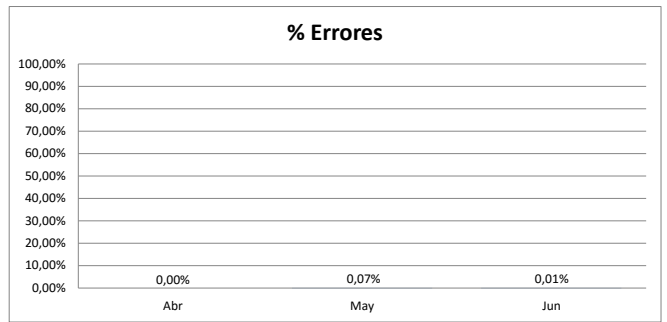

Interfaz Usuario

Número de peticiones erróneas agrupadas por mes

Detalle

Fecha	% Errores
01/04/2020	0,00%
02/04/2020	0,00%
03/04/2020	0,00%
04/04/2020	0,00%
05/04/2020	0,00%
06/04/2020	0,00%
07/04/2020	0,00%
08/04/2020	0,00%
09/04/2020	0,00%
10/04/2020	0,00%
11/04/2020	0,00%
12/04/2020	0,00%
13/04/2020	0,00%
14/04/2020	0,00%
15/04/2020	0,00%
16/04/2020	0,00%
17/04/2020	0,00%
18/04/2020	0,00%
19/04/2020	0,00%
20/04/2020	0,00%
21/04/2020	0,00%
22/04/2020	0,00%
23/04/2020	0,00%
24/04/2020	0,00%
25/04/2020	0,00%
26/04/2020	0,00%
27/04/2020	0,00%
28/04/2020	0,00%
29/04/2020	0,00%
30/04/2020	0,00%
01/05/2020	0,00%
02/05/2020	0,00%
03/05/2020	0,00%
04/05/2020	0,00%
05/05/2020	0,00%
06/05/2020	0,00%
07/05/2020	0,00%
08/05/2020	0,00%
09/05/2020	0,00%
10/05/2020	0,00%
11/05/2020	0,00%
12/05/2020	0,00%
13/05/2020	0,00%
14/05/2020	0,00%
15/05/2020	1,68%
16/05/2020	0,19%
17/05/2020	0,00%
18/05/2020	0,00%
19/05/2020	0,00%
20/05/2020	0,00%
21/05/2020	0,00%
22/05/2020	0,00%
23/05/2020	0,00%
24/05/2020	0,00%
25/05/2020	0,00%
26/05/2020	0,00%
27/05/2020	0,00%
28/05/2020	0,00%
29/05/2020	0,00%
30/05/2020	0,00%
31/05/2020	0,00%
01/06/2020	0,00%
02/06/2020	0,00%
03/06/2020	0,06%
04/06/2020	0,00%
05/06/2020	0,00%
06/06/2020	0,00%
07/06/2020	0,00%
08/06/2020	0,00%
09/06/2020	0,00%
10/06/2020	0,00%