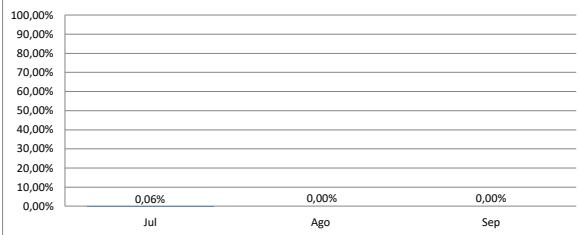

% Errores

Detalle

Fecha	% Errores
01/07/2020	0,00%
02/07/2020	0,00%
03/07/2020	0,12%
04/07/2020	0,00%
05/07/2020	0,00%
06/07/2020	0,00%
07/07/2020	0,00%
08/07/2020	0,00%
09/07/2020	0,00%
10/07/2020	0,00%
11/07/2020	0,00%
12/07/2020	0,00%
13/07/2020	0,00%
14/07/2020	0,00%
15/07/2020	0,17%
16/07/2020	0,00%
17/07/2020	0,00%
18/07/2020	0,00%
19/07/2020	0,00%
20/07/2020	0,00%
21/07/2020	0,12%
22/07/2020	1,10%
23/07/2020	0,00%
24/07/2020	0,00%
25/07/2020	0,00%
26/07/2020	0,00%
27/07/2020	0,00%
28/07/2020	0,00%
29/07/2020	0,00%
30/07/2020	0,00%
31/07/2020	0,00%
01/08/2020	0,00%
02/08/2020	0,00%
03/08/2020	0,00%
04/08/2020	0,00%
05/08/2020	0,00%
06/08/2020	0,00%
07/08/2020	0,00%
08/08/2020	0,00%
09/08/2020	0,00%
10/08/2020	0,00%
11/08/2020	0,00%
12/08/2020	0,00%
13/08/2020	0,00%
14/08/2020	0,00%
15/08/2020	0,00%
16/08/2020	0,00%
17/08/2020	0,00%
18/08/2020	0,00%
19/08/2020	0,00%
20/08/2020	0,00%
21/08/2020	0,00%
22/08/2020	0,00%
23/08/2020	0,00%
24/08/2020	0,00%
25/08/2020	0,00%
26/08/2020	0,00%
27/08/2020	0,00%
28/08/2020	0,00%
29/08/2020	0,00%
30/08/2020	0,00%
31/08/2020	0,00%
01/09/2020	0,00%
02/09/2020	0,00%
03/09/2020	0,00%
04/09/2020	0,00%
05/09/2020	0,00%
06/09/2020	0,00%
07/09/2020	0,00%
08/09/2020	0,00%
09/09/2020	0,00%
10/09/2020	0,00%
11/09/2020	0,00%
12/09/2020	0,00%
13/09/2020	0,00%
14/09/2020	0,00%
15/09/2020	0,00%
16/09/2020	0,00%
17/09/2020	0,00%
18/09/2020	0,00%
19/09/2020	0,00%
20/09/2020	0,00%
21/09/2020	0,00%
22/09/2020	0,00%
23/09/2020	0,00%
24/09/2020	0,00%
25/09/2020	0,00%
26/09/2020	0,00%
27/09/2020	0,00%
28/09/2020	0,00%
29/09/2020	0,00%
30/09/2020	0,00%