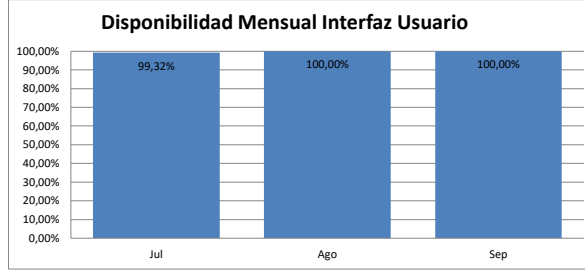

## Interfaz dedicada

Disponibilidad Global agrupada por mes

## Interfaz Usuario

Disponibilidad Global agrupada por mes

Detalle

Fecha	Uptime
01/07/2020	100,00%
02/07/2020	100,00%
03/07/2020	100,00%
04/07/2020	100,00%
05/07/2020	100,00%
06/07/2020	100,00%
07/07/2020	100,00%
08/07/2020	100,00%
09/07/2020	100,00%
10/07/2020	100,00%
11/07/2020	100,00%
12/07/2020	100,00%
13/07/2020	100,00%
14/07/2020	100,00%
15/07/2020	100,00%
16/07/2020	100,00%
17/07/2020	100,00%
18/07/2020	100,00%
19/07/2020	100,00%
20/07/2020	100,00%
21/07/2020	100,00%
22/07/2020	100,00%
23/07/2020	100,00%
24/07/2020	100,00%
25/07/2020	100,00%
26/07/2020	100,00%
27/07/2020	100,00%
28/07/2020	100,00%
29/07/2020	100,00%
30/07/2020	100,00%
31/07/2020	100,00%
01/08/2020	100,00%
02/08/2020	100,00%
03/08/2020	100,00%
04/08/2020	100,00%
05/08/2020	100,00%
06/08/2020	100,00%
07/08/2020	100,00%
08/08/2020	100,00%
09/08/2020	100,00%
10/08/2020	100,00%
11/08/2020	100,00%
12/08/2020	100,00%
13/08/2020	100,00%
14/08/2020	100,00%
15/08/2020	100,00%
16/08/2020	100,00%
17/08/2020	100,00%
18/08/2020	100,00%
19/08/2020	100,00%
20/08/2020	100,00%
21/08/2020	100,00%
22/08/2020	100,00%
23/08/2020	100,00%
24/08/2020	100,00%
25/08/2020	100,00%
26/08/2020	100,00%
27/08/2020	100,00%
28/08/2020	100,00%
29/08/2020	100,00%
30/08/2020	100,00%
31/08/2020	100,00%
01/09/2020	100,00%
02/09/2020	100,00%
03/09/2020	100,00%
04/09/2020	100,00%
05/09/2020	100,00%
06/09/2020	100,00%
07/09/2020	100,00%
08/09/2020	100,00%
09/09/2020	100,00%
10/09/2020	100,00%
11/09/2020	100,00%
12/09/2020	100,00%
13/09/2020	100,00%
14/09/2020	100,00%
15/09/2020	100,00%
16/09/2020	100,00%
17/09/2020	100,00%
18/09/2020	100,00%
19/09/2020	100,00%
20/09/2020	100,00%
21/09/2020	100,00%
22/09/2020	100,00%
23/09/2020	100,00%
24/09/2020	100,00%
25/09/2020	100,00%
26/09/2020	100,00%
27/09/2020	100,00%
28/09/2020	100,00%
29/09/2020	100,00%
30/09/2020	100,00%