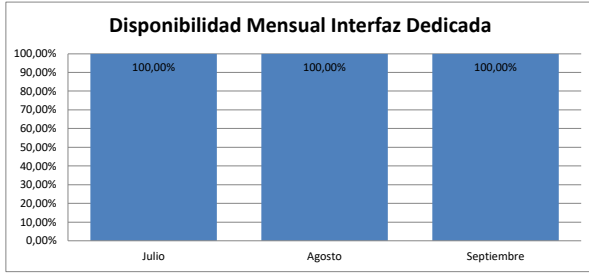

# DISPONIBILIDAD

## Interfaz dedicada

Disponibilidad Global agrupada por mes

## Interfaz Usuario

Disponibilidad Global agrupada por mes

Detalle

Fecha	Uptime
01/07/2020	100,00%
02/07/2020	100,00%
03/07/2020	100,00%
04/07/2020	100,00%
05/07/2020	100,00%
06/07/2020	100,00%
07/07/2020	100,00%
08/07/2020	100,00%
09/07/2020	100,00%
10/07/2020	100,00%
11/07/2020	100,00%
12/07/2020	100,00%
13/07/2020	100,00%
14/07/2020	100,00%
15/07/2020	100,00%
16/07/2020	100,00%
17/07/2020	100,00%
18/07/2020	100,00%
19/07/2020	100,00%
20/07/2020	100,00%
21/07/2020	100,00%
22/07/2020	100,00%
23/07/2020	100,00%
24/07/2020	100,00%
25/07/2020	100,00%
26/07/2020	100,00%
27/07/2020	100,00%
28/07/2020	100,00%
29/07/2020	100,00%
30/07/2020	100,00%
31/07/2020	100,00%
01/08/2020	100,00%
02/08/2020	100,00%
03/08/2020	100,00%
04/08/2020	100,00%
05/08/2020	100,00%
06/08/2020	100,00%
07/08/2020	100,00%
08/08/2020	100,00%
09/08/2020	100,00%
10/08/2020	100,00%
11/08/2020	100,00%
12/08/2020	100,00%
13/08/2020	100,00%
14/08/2020	100,00%
15/08/2020	100,00%
16/08/2020	100,00%
17/08/2020	100,00%
18/08/2020	100,00%
19/08/2020	100,00%
20/08/2020	100,00%
21/08/2020	100,00%
22/08/2020	100,00%
23/08/2020	100,00%
24/08/2020	100,00%
25/08/2020	100,00%
26/08/2020	100,00%
27/08/2020	100,00%
28/08/2020	100,00%
29/08/2020	100,00%
30/08/2020	100,00%
31/08/2020	100,00%
01/09/2020	100,00%
02/09/2020	100,00%
03/09/2020	100,00%
04/09/2020	100,00%
05/09/2020	100,00%
06/09/2020	100,00%
07/09/2020	100,00%
08/09/2020	100,00%
09/09/2020	100,00%
10/09/2020	100,00%
11/09/2020	100,00%
12/09/2020	100,00%
13/09/2020	100,00%
14/09/2020	100,00%
15/09/2020	100,00%
16/09/2020	100,00%
17/09/2020	100,00%
18/09/2020	100,00%
19/09/2020	100,00%
20/09/2020	100,00%
21/09/2020	100,00%
22/09/2020	100,00%
23/09/2020	100,00%
24/09/2020	100,00%
25/09/2020	100,00%
26/09/2020	100,00%
27/09/2020	100,00%
28/09/2020	100,00%
29/09/2020	100,00%
30/09/2020	100,00%