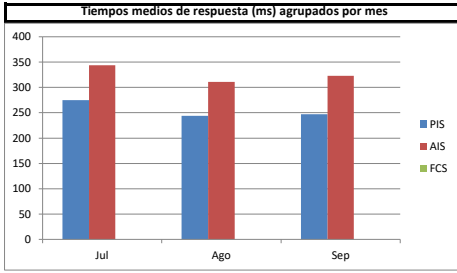

RENDIMIENTO

Interfaz Dedicada

Detalle

Fecha	PIS	AIS	FCS
01/07/2020	305	389	
02/07/2020	287	356	
03/07/2020	272	345	
04/07/2020	243	322	
05/07/2020	257	341	
06/07/2020	263	342	
07/07/2020	307	349	
08/07/2020	248	308	
09/07/2020	321	335	
10/07/2020	396	404	
11/07/2020	398	421	
12/07/2020	314	367	
13/07/2020	295	354	
14/07/2020	274	412	
15/07/2020	274	345	
16/07/2020	252	385	
17/07/2020	275	352	
18/07/2020	308	323	
19/07/2020	253	342	
20/07/2020	257	346	
21/07/2020	348	355	
22/07/2020	256	353	
23/07/2020	269	356	
24/07/2020	248	344	
25/07/2020	265	325	
26/07/2020	234	305	
27/07/2020	312	351	
28/07/2020	269	324	
29/07/2020	319	339	
30/07/2020	265	315	
31/07/2020	283	305	
01/08/2020	278	319	
02/08/2020	263	328	
03/08/2020	269	329	
04/08/2020	287	356	
05/08/2020	267	304	
06/08/2020	235	322	
07/08/2020	217	313	
08/08/2020	224	298	
09/08/2020	248	341	
10/08/2020	293	332	
11/08/2020	277	347	
12/08/2020	239	349	
13/08/2020	268	339	
14/08/2020	254	289	
15/08/2020	253	265	
16/08/2020	290	317	
17/08/2020	279	316	
18/08/2020	230	289	
19/08/2020	280	296	
20/08/2020	231	301	
21/08/2020	217	295	
22/08/2020	234	291	
23/08/2020	234	323	
24/08/2020	226	335	
25/08/2020	246	310	
26/08/2020	215	311	
27/08/2020	256	283	
28/08/2020	209	301	
29/08/2020	245	291	
30/08/2020	240	320	
31/08/2020	220	322	
01/09/2020	258	361	
02/09/2020	283	323	
03/09/2020	290	318	
04/09/2020	211	304	
05/09/2020	232	285	
06/09/2020	233	332	
07/09/2020	275	296	
08/09/2020	252	315	
09/09/2020	221	313	
10/09/2020	266	362	
11/09/2020	240	305	
12/09/2020	249	320	
13/09/2020	283	330	
14/09/2020	228	310	
15/09/2020	294	339	
16/09/2020	256	309	
17/09/2020	237	341	
18/09/2020	219	296	
19/09/2020	234	290	
20/09/2020	269	300	
21/09/2020	277	340	
22/09/2020	267	379	
23/09/2020	240	333	
24/09/2020	244	339	
25/09/2020	243	339	
26/09/2020	268	286	
27/09/2020	256	341	
28/09/2020	254	343	
29/09/2020	279	344	
30/09/2020	228	344